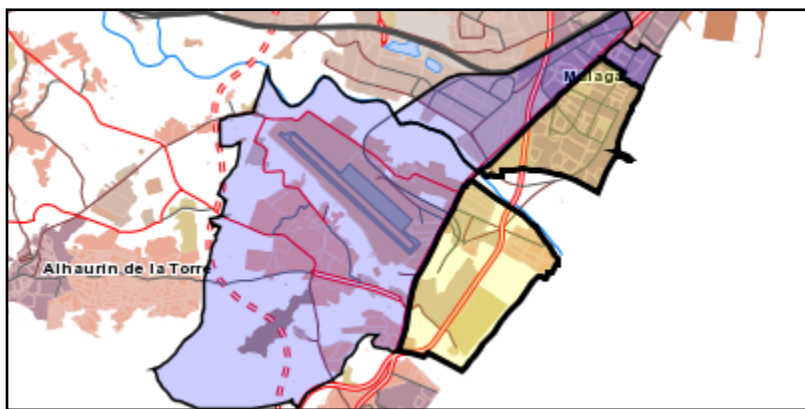

Área de influencia escolar Málaga

Málaga_S_13
29067_S_13 (Secundaria)

- (1) 29004870 - C.D.P. Rosario Moreno
- (2) 29009260 - I.E.S. Emilio Prados
- (3) 29010870 - I.E.S. Mare Nostrum
- (4) 29700096 - I.E.S. Litoral
- (5) 29700503 - I.E.S. Fernando de los Ríos

Leyenda

-  Centros públicos
-  Centros concertados

Escala 1:14715

Área de influencia escolar Málaga

Málaga_S_13
29067_S_13 (Secundaria)

- (1) 29004870 - C.D.P. Rosario Moreno
- (2) 29009260 - I.E.S. Emilio Prados
- (3) 29010870 - I.E.S. Mare Nostrum
- (4) 29700096 - I.E.S. Litoral
- (5) 29700503 - I.E.S. Fernando de los Ríos