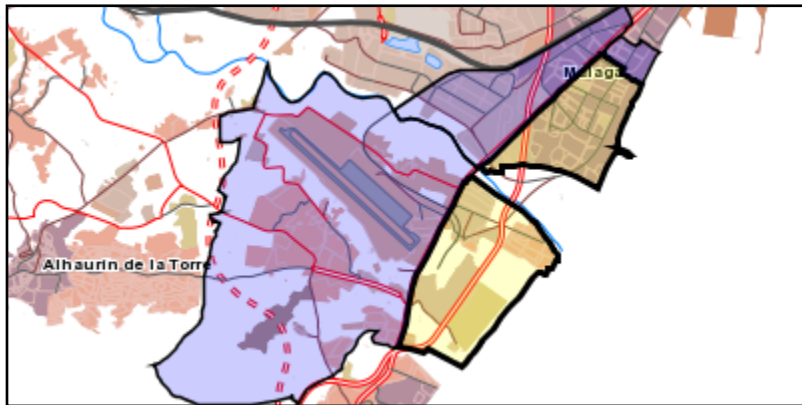

Área de influencia escolar Málaga

Málaga_S_13
29067_S_13 (Secundaria)

- (1) 29004870 - C.D.P. Rosario Moreno
- (2) 29009260 - I.E.S. Emilio Prados
- (3) 29010870 - I.E.S. Mare Nostrum
- (4) 29700096 - I.E.S. Litoral
- (5) 29700503 - I.E.S. Fernando de los Ríos

Leyenda

-  Centros públicos
-  Centros concertados

Escala 1:14715

Área de influencia escolar Málaga

Málaga_S_13
29067_S_13 (Secundaria)

- (1) 29004870 - C.D.P. Rosario Moreno
- (2) 29009260 - I.E.S. Emilio Prados
- (3) 29010870 - I.E.S. Mare Nostrum
- (4) 29700096 - I.E.S. Litoral
- (5) 29700503 - I.E.S. Fernando de los Ríos