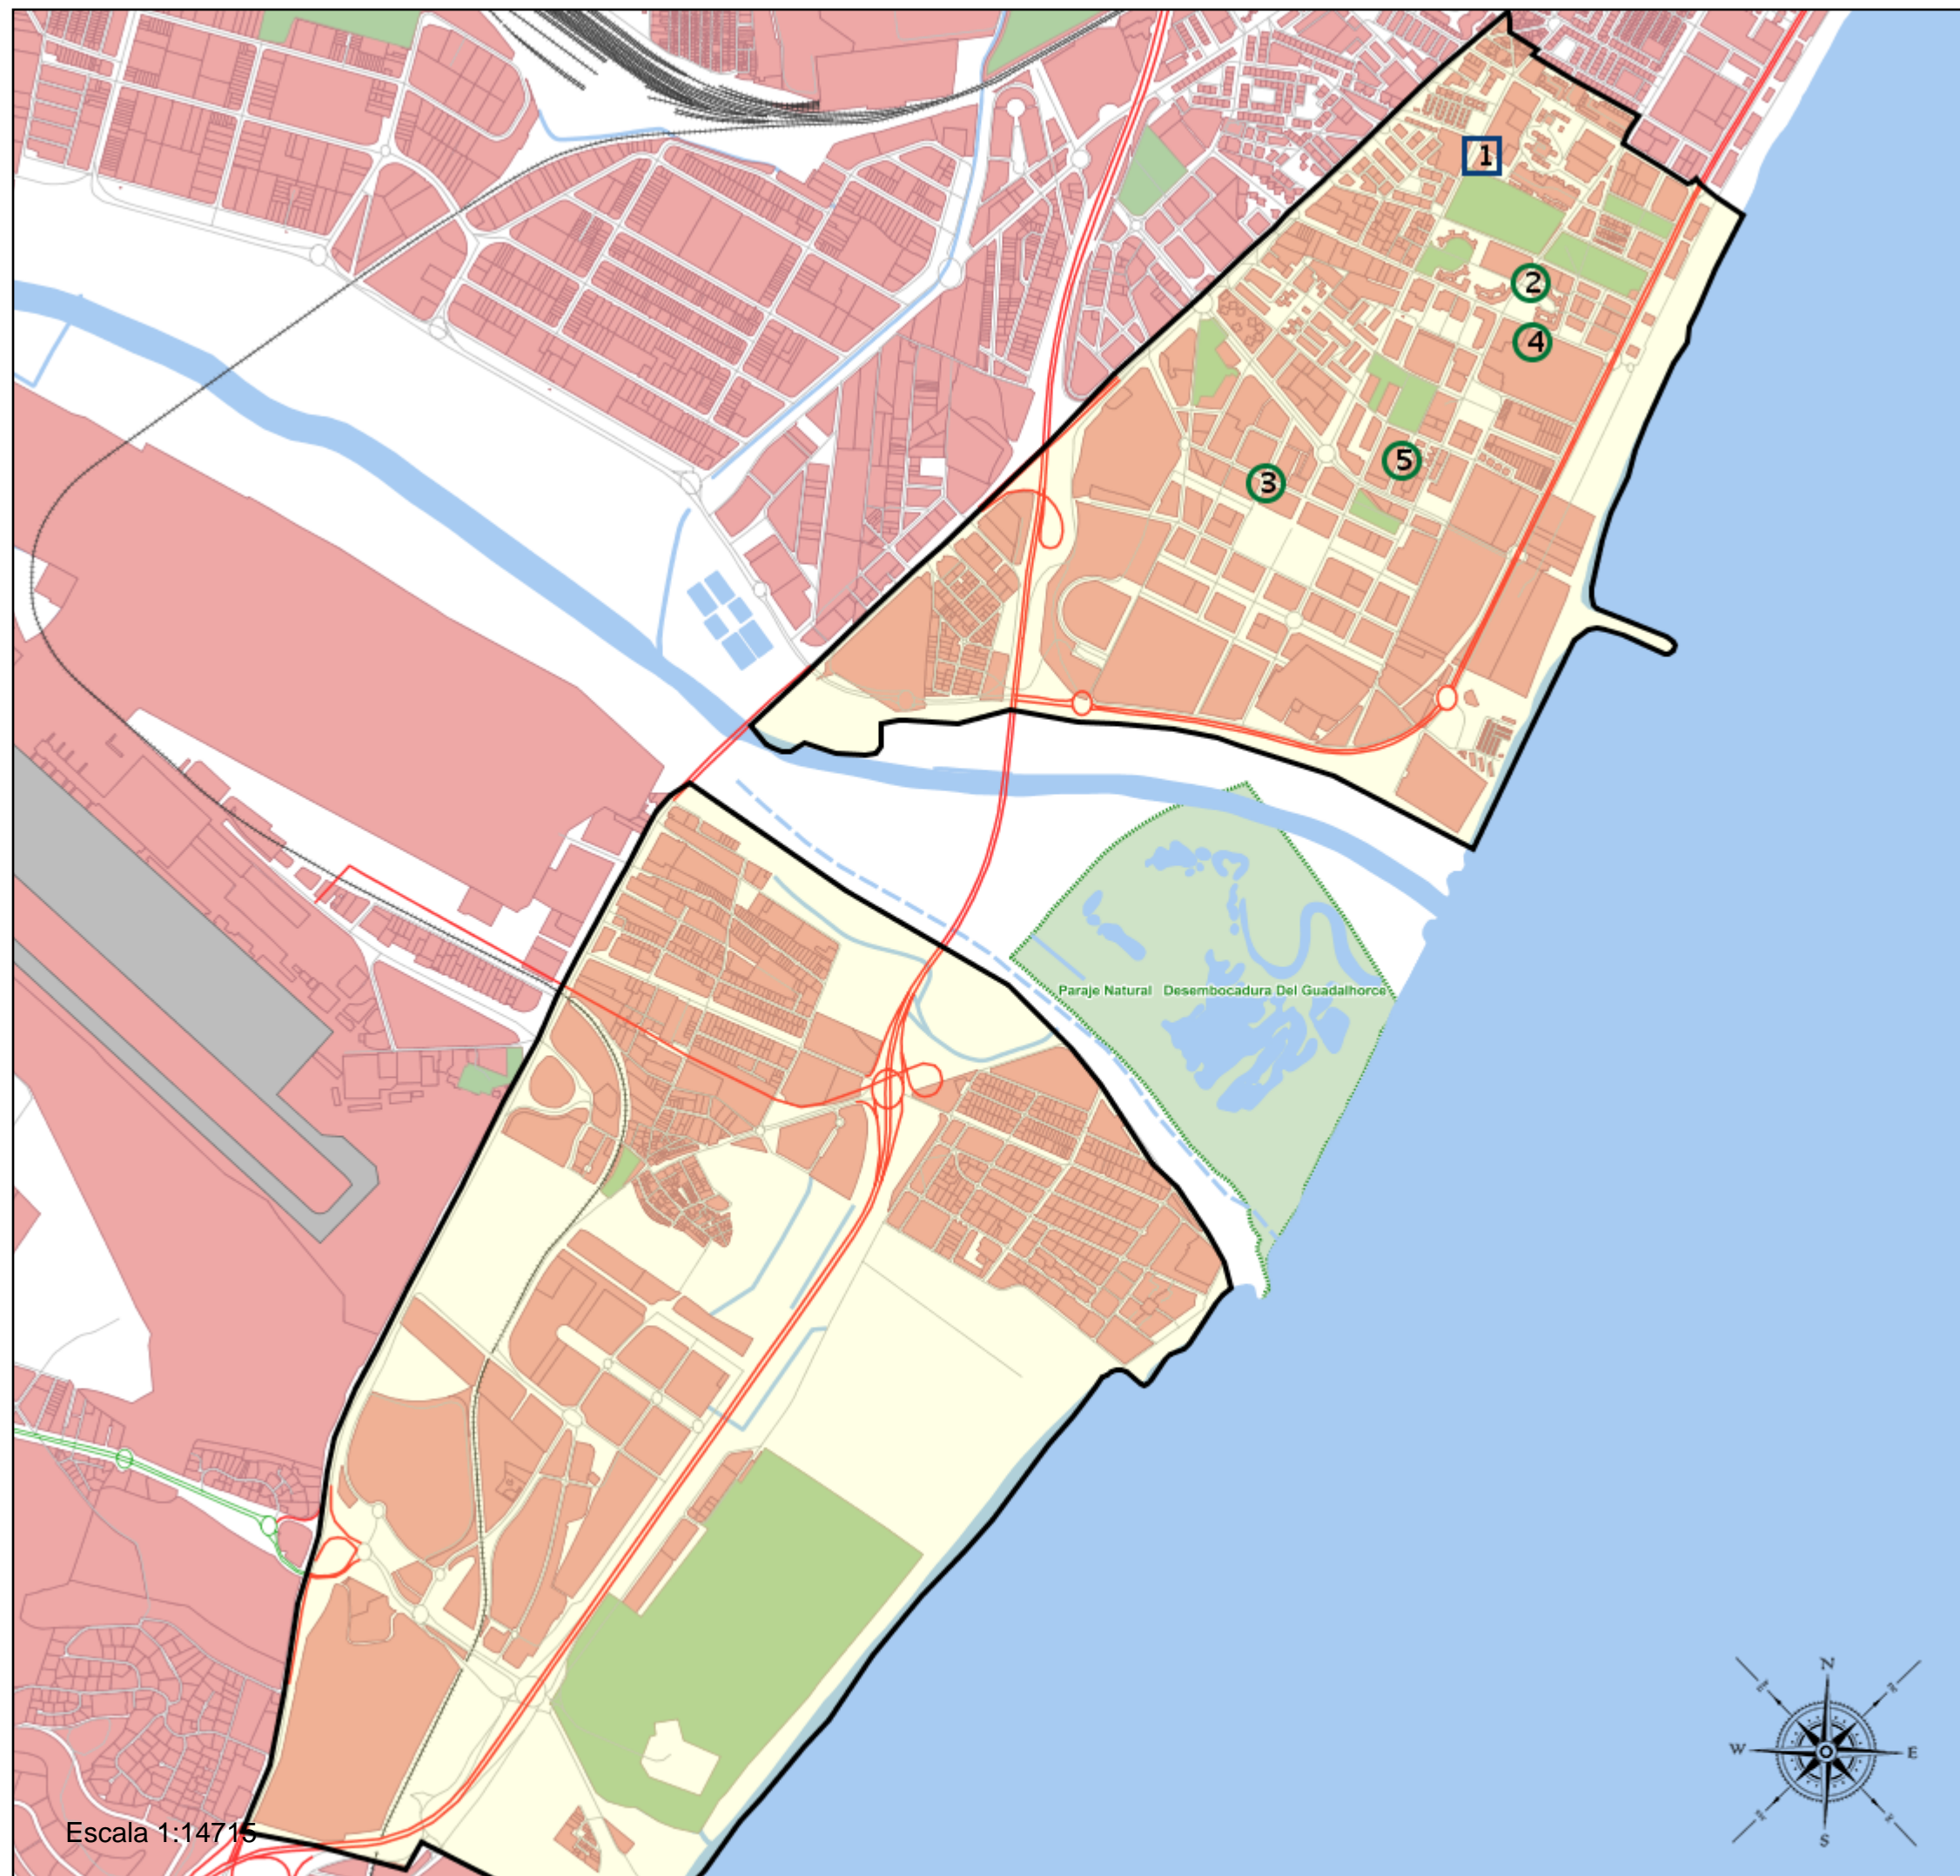

Área de influencia escolar Málaga

Málaga_S_13
29067_S_13 (Secundaria)

- (1) 29004870 - C.D.P. Rosario Moreno
- (2) 29009260 - I.E.S. Emilio Prados
- (3) 29010870 - I.E.S. Mare Nostrum
- (4) 29700096 - I.E.S. Litoral
- (5) 29700503 - I.E.S. Fernando de los Ríos

Leyenda

-  Centros públicos
-  Centros concertados

Escala 1:14715

Área de influencia escolar Málaga

Málaga_S_13
29067_S_13 (Secundaria)

- (1) 29004870 - C.D.P. Rosario Moreno
- (2) 29009260 - I.E.S. Emilio Prados
- (3) 29010870 - I.E.S. Mare Nostrum
- (4) 29700096 - I.E.S. Litoral
- (5) 29700503 - I.E.S. Fernando de los Ríos

Leyenda

- Centros públicos
- Centros concertados