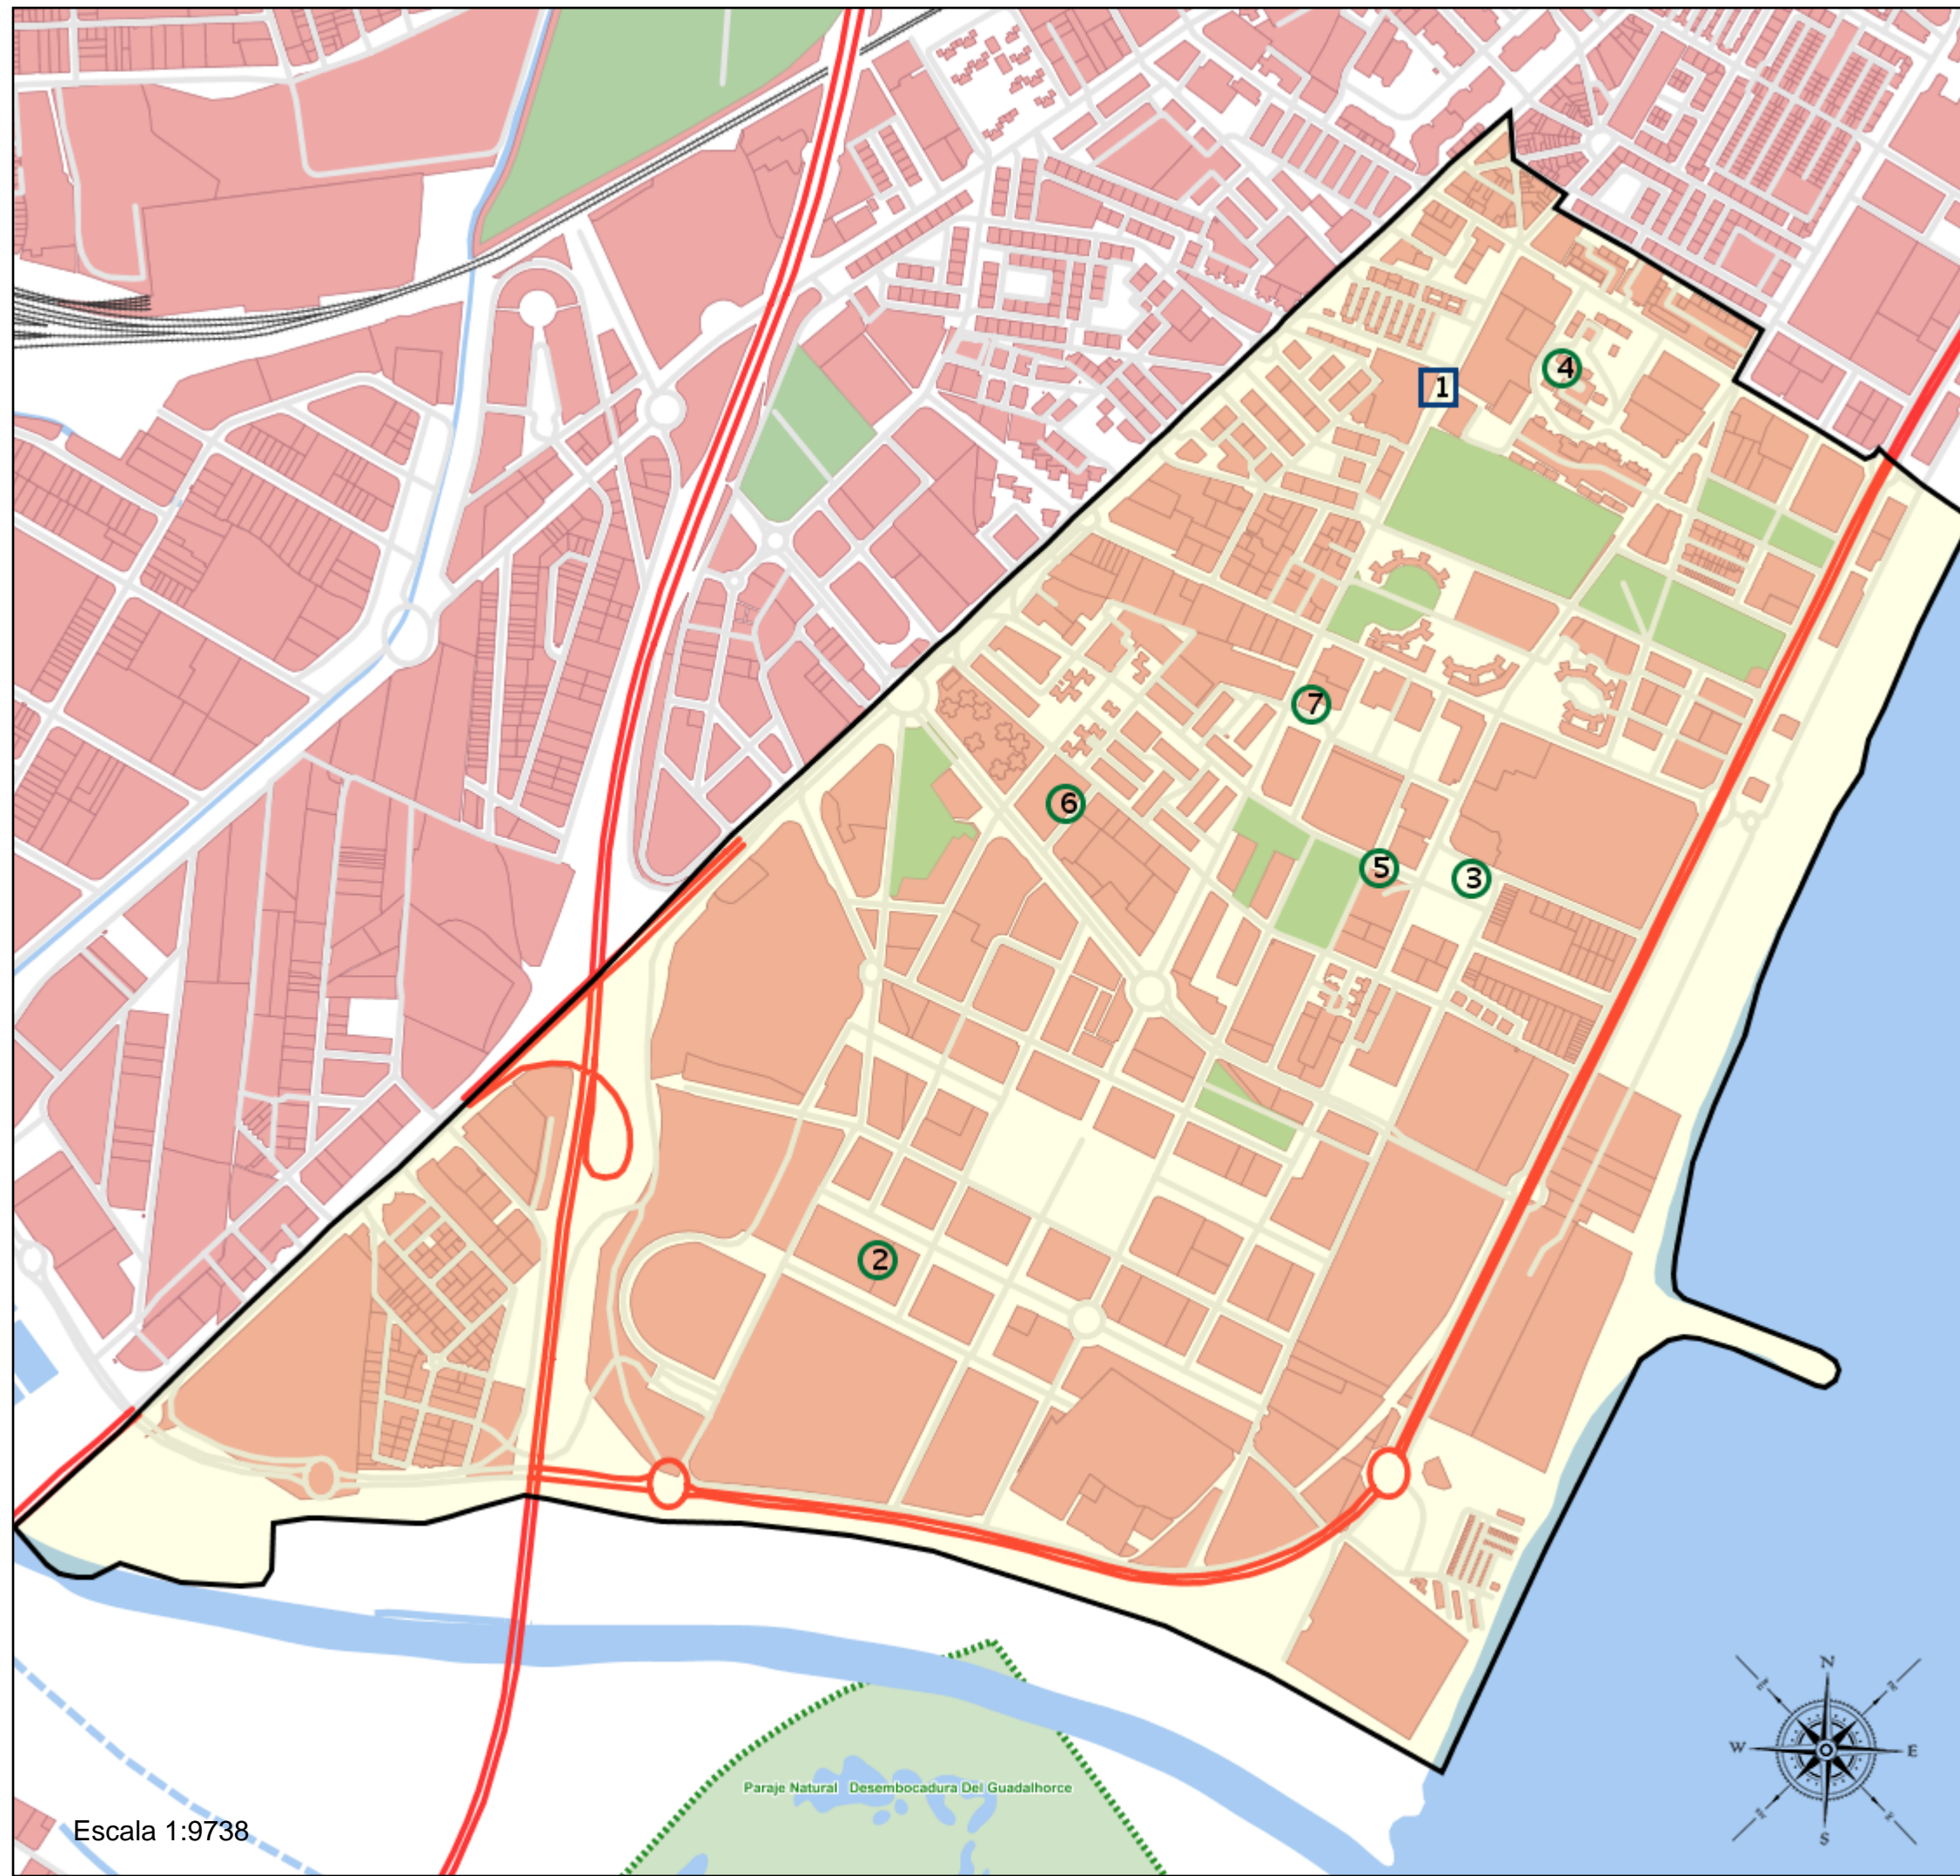

Área de influencia escolar Málaga

Málaga_I_P_42
29067_I_P_42 (Segundo Cic. Infantil/Primaria)

- (1) 29004870 - C.D.P. Rosario Moreno
- (2) 29006143 - C.E.I.P. Clara Campoamor
- (3) 29006325 - C.E.I.P. Vicente Aleixandre
- (4) 29009697 - C.E.I.P. Paulo Freire
- (5) 29009946 - C.E.I.P. Los Guindos
- (6) 29010298 - C.E.I.P. Tartessos
- (7) 29601860 - C.E.I.P. Victoria Kent

Escala 1:9738

Leyenda

-  Centros públicos
-  Centros concertados